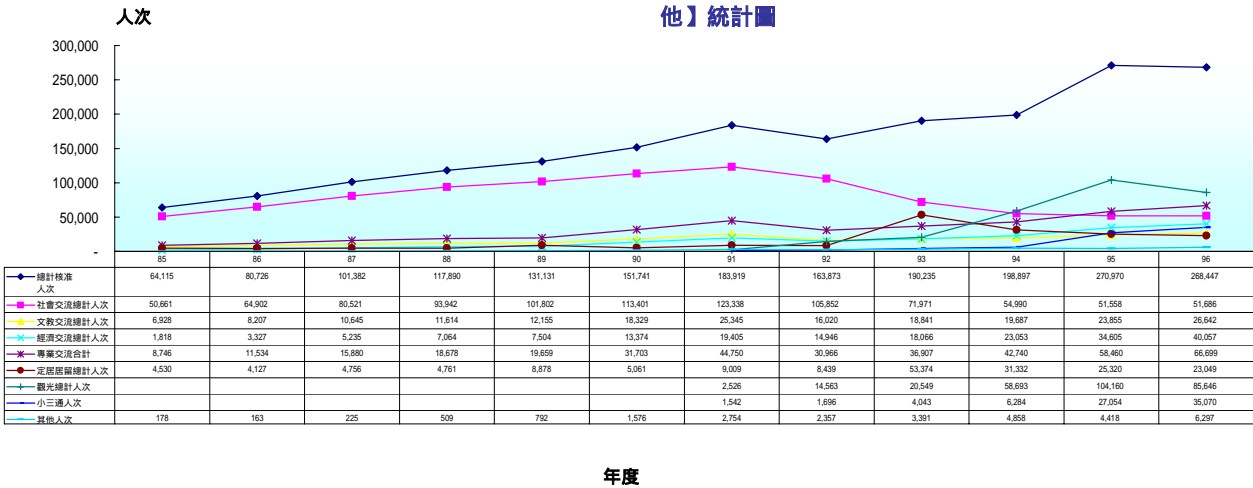

自開放以來截至 97年3月兩岸交流統計圖

1. 【臺灣地區】人民進入大陸地區人次統計圖

2. 大陸地區人民核准來台 總計人次【含社會、文教、經濟交流暨定居居留、觀光、小三通及其他】統計圖

3. 大陸地區人民來台入境總計人次【含社會、文教、經濟交流暨定居居留、觀光、小三通及其他】統計圖

4. 大陸地區人民核准來台【探親、探病、奔喪、團聚及其他】總計人次統計圖

5. 大陸地區人民來臺【探親、探病、奔喪、團聚及其他】入境總計人次統計圖

6. 大陸地區人民【不含大陸配偶】核准人數/入境人次來臺【居留、定居】統計圖

7. 【大陸配偶】來台【依親、長居暨定居】核准人數/入境人次統計圖

8. 【大陸配偶】婚姻驗證數、結婚登記數統計圖

自開放以來截至 97年3月兩岸交流統計圖

9. 大陸地區人民【自海外申請】核准來台人次統計圖

10. 大陸地區人民在臺歷年(非累計)【逾期停留】人次統計圖

11. 大陸地區人民【非法入境】緝獲、遣返人次暨遣返次數統計圖