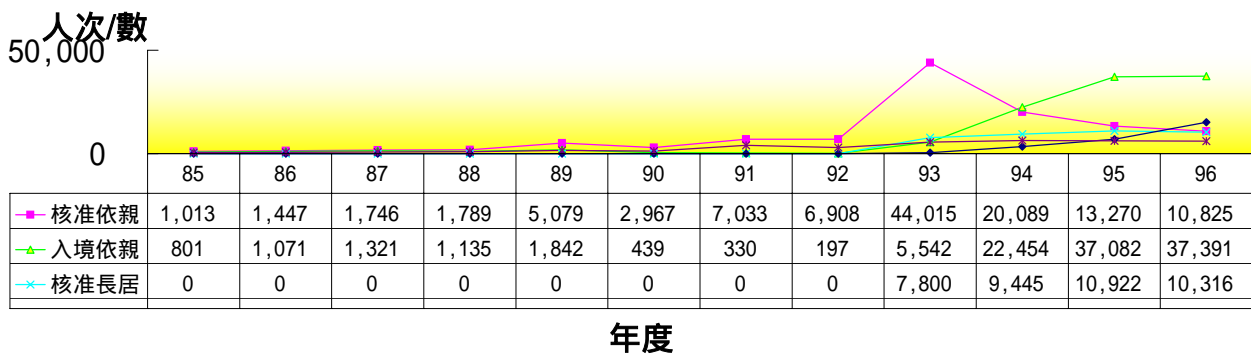

自開放以來截至 97年3月兩岸交流統計圖

1. 【臺灣地區】人民進入大陸地區人次統計圖

2. 大陸地區人民核准來台 總計人次【含社會、文教、經濟交流暨定居居留、觀光、小三通及其他】統計圖

3. 大陸地區人民來台入境總計人次【含社會、文教、經濟交流暨定居居留、觀光、小三通及其他】統計圖

4. 大陸地區人民核准來台【探親、探病、奔喪、團聚及其他】總計人次統計圖

5. 大陸地區人民來臺【探親、探病、奔喪、團聚及其他】入境總計人次統計圖

6. 大陸地區人民【不含大陸配偶】核准人數/入境人次來臺【居留、定居】統計圖

7. 【大陸配偶】來台【依親、長居暨定居】核准人數/入境人次統計圖

8. 【大陸配偶】婚姻驗證數、結婚登記數統計圖

自開放以來截至 97年3月兩岸交流統計圖

9. 大陸地區人民【自海外申請】核准來台人次統計圖

10. 大陸地區人民在臺歷年(非累計)【逾期停留】人次統計圖

11. 大陸地區人民【非法入境】緝獲、遣返人次暨遣返次數統計圖