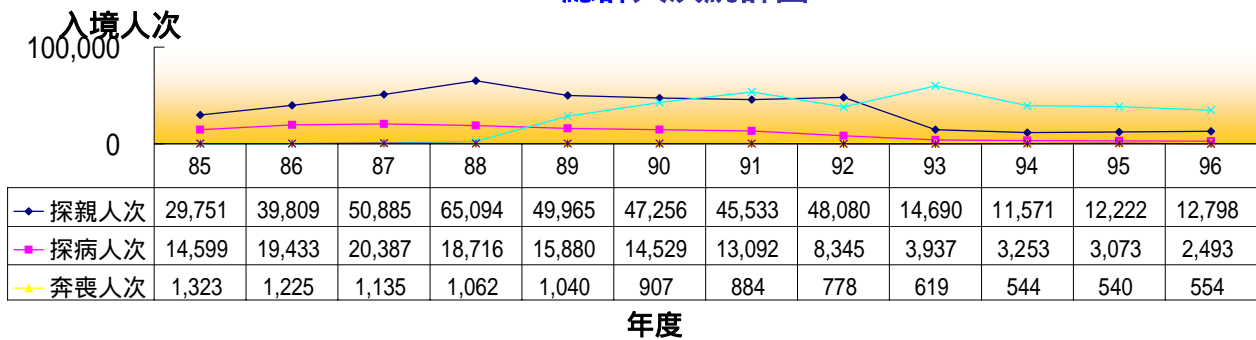

自開放以來截至 97年3月兩岸交流統計圖

1. 【臺灣地區】人民進入大陸地區人次統計圖

2. 大陸地區人民核准來台 總計人次【含社會、文教、經濟交流暨定居居留、觀光、小三通及其他】統計圖

3. 大陸地區人民來台入境總計人次【含社會、文教、經濟交流暨定居居留、觀光、小三通及其他】統計圖

4. 大陸地區人民核准來台【探親、探病、奔喪、團聚及其他】總計人次統計圖

5. 大陸地區人民來臺【探親、探病、奔喪、團聚及其他】入境總計人次統計圖

6. 大陸地區人民【不含大陸配偶】核准人數/入境人次來臺【居留、定居】統計圖

7. 【大陸配偶】來台【依親、長居暨定居】核准人數/入境人次統計圖

8. 【大陸配偶】婚姻驗證數、結婚登記數統計圖

自開放以來截至 97年3月兩岸交流統計圖

9. 大陸地區人民【自海外申請】核准來台人次統計圖

10. 大陸地區人民在臺歷年(非累計)【逾期停留】人次統計圖

11. 大陸地區人民【非法入境】緝獲、遣返人次暨遣返次數統計圖