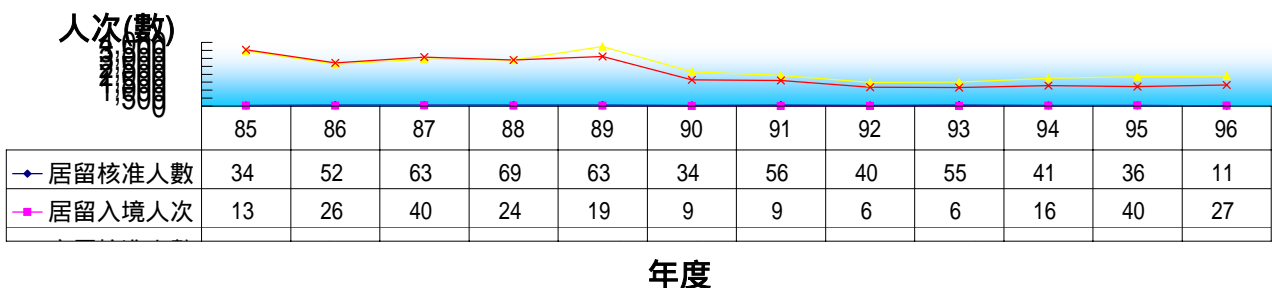

自開放以來截至 97年3月兩岸交流統計圖

1. 【臺灣地區】人民進入大陸地區人次統計圖

2. 大陸地區人民核准來台 總計人次【含社會、文教、經濟交流暨定居居留、觀光、小三通及其他】統計圖

3. 大陸地區人民來台入境總計人次【含社會、文教、經濟交流暨定居居留、觀光、小三通及其他】統計圖

4. 大陸地區人民核准來台【探親、探病、奔喪、團聚及其他】總計人次統計圖

5. 大陸地區人民來臺【探親、探病、奔喪、團聚及其他】入境總計人次統計圖

6. 大陸地區人民【不含大陸配偶】核准人數/入境人次來臺【居留、定居】統計圖

7. 【大陸配偶】來台【依親、長居暨定居】核准人數/入境人次統計圖

8. 【大陸配偶】婚姻驗證數、結婚登記數統計圖

自開放以來截至 97年3月兩岸交流統計圖

9. 大陸地區人民【自海外申請】核准來台人次統計圖

10. 大陸地區人民在臺歷年(非累計)【逾期停留】人次統計圖

11. 大陸地區人民【非法入境】緝獲、遣返人次暨遣返次數統計圖