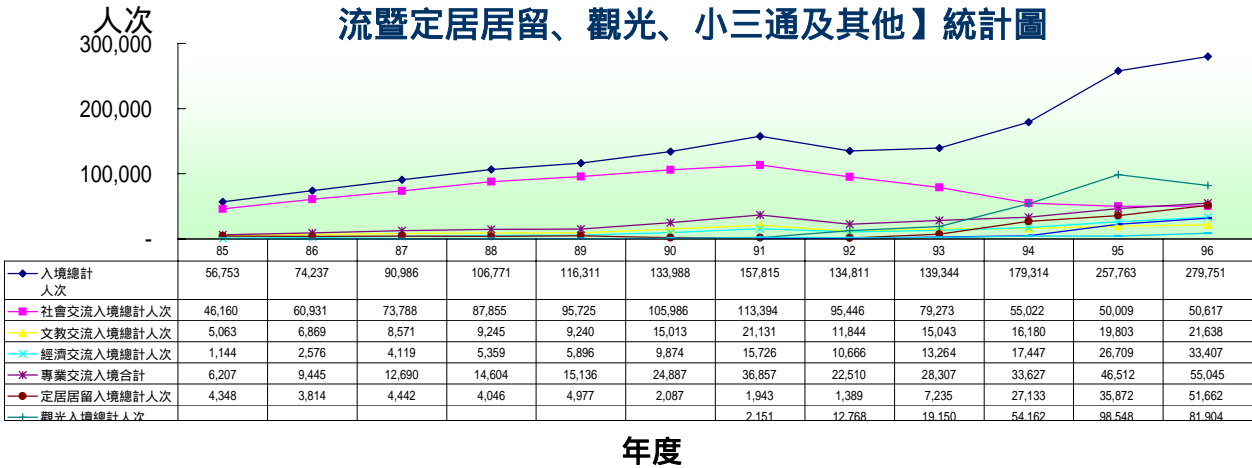

自開放以來截至 97年3月兩岸交流統計圖

1. 【臺灣地區】人民進入大陸地區人次統計圖

2. 大陸地區人民核准來台 總計人次【含社會、文教、經濟交流暨定居居留、觀光、小三通及其他】統計圖

3. 大陸地區人民來台入境總計人次【含社會、文教、經濟交流暨定居居留、觀光、小三通及其他】統計圖

4. 大陸地區人民核准來台【探親、探病、奔喪、團聚及其他】總計人次統計圖

5. 大陸地區人民來臺【探親、探病、奔喪、團聚及其他】入境總計人次統計圖

6. 大陸地區人民【不含大陸配偶】核准人數/入境人次來臺【居留、定居】統計圖

7. 【大陸配偶】來台【依親、長居暨定居】核准人數/入境人次統計圖

8. 【大陸配偶】婚姻驗證數、結婚登記數統計圖

自開放以來截至 97年3月兩岸交流統計圖

9. 大陸地區人民【自海外申請】核准來台人次統計圖

10. 大陸地區人民在臺歷年(非累計)【逾期停留】人次統計圖

11. 大陸地區人民【非法入境】緝獲、遣返人次暨遣返次數統計圖