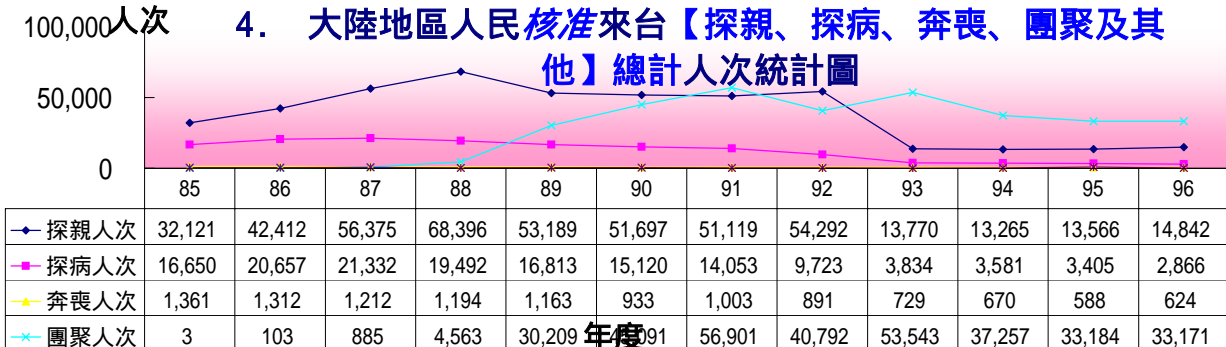

自開放以來截至 97年3月兩岸交流統計圖

1. 【臺灣地區】人民進入大陸地區人次統計圖

2. 大陸地區人民核准來台 總計人次【含社會、文教、經濟交流暨定居居留、觀光、小三通及其他】統計圖

3. 大陸地區人民來台入境總計人次【含社會、文教、經濟交流暨定居居留、觀光、小三通及其他】統計圖

4. 大陸地區人民核准來台【探親、探病、奔喪、團聚及其他】總計人次統計圖

5. 大陸地區人民來臺【探親、探病、奔喪、團聚及其他】入境總計人次統計圖

6. 大陸地區人民【不含大陸配偶】核准人數/入境人次來臺【居留、定居】統計圖

7. 【大陸配偶】來台【依親、長居暨定居】核准人數/入境人次統計圖

8. 【大陸配偶】婚姻驗證數、結婚登記數統計圖

自開放以來截至 97年3月兩岸交流統計圖

9. 大陸地區人民【自海外申請】核准來台人次統計圖

10. 大陸地區人民在臺歷年(非累計)【逾期停留】人次統計圖

11. 大陸地區人民【非法入境】緝獲、遣返人次暨遣返次數統計圖