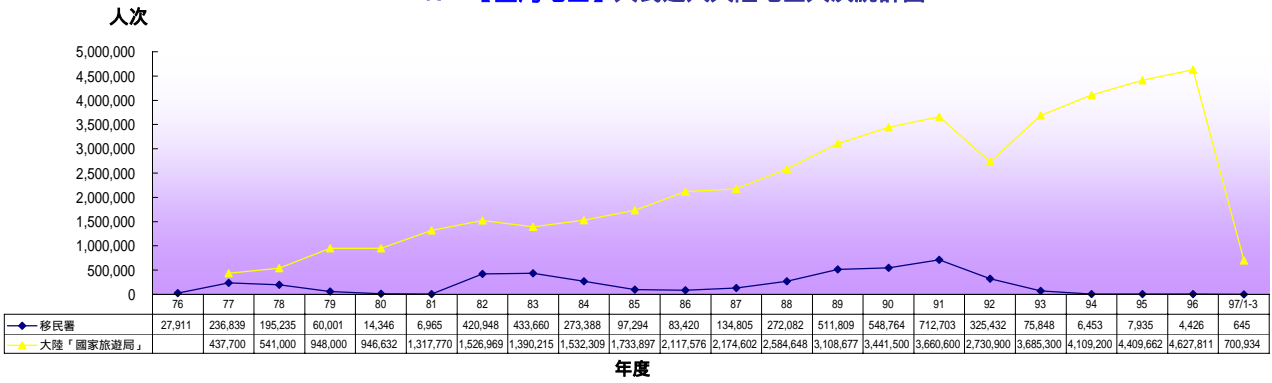

自開放以來截至 97年3月兩岸交流統計圖

1. 【臺灣地區】人民進入大陸地區人次統計圖

2. 大陸地區人民核准來台 總計人次【含社會、文教、經濟交流暨定居居留、觀光、小三通及其他】統計圖

3. 大陸地區人民來台入境總計人次【含社會、文教、經濟交流暨定居居留、觀光、小三通及其他】統計圖

4. 大陸地區人民核准來台【探親、探病、奔喪、團聚及其他】總計人次統計圖

5. 大陸地區人民來臺【探親、探病、奔喪、團聚及其他】入境總計人次統計圖

6. 大陸地區人民【不含大陸配偶】核准人數/入境人次來臺【居留、定居】統計圖

7. 【大陸配偶】來台【依親、長居暨定居】核准人數/入境人次統計圖

8. 【大陸配偶】婚姻驗證數、結婚登記數統計圖

自開放以來截至 97年3月兩岸交流統計圖

9. 大陸地區人民【自海外申請】核准來台人次統計圖

10. 大陸地區人民在臺歷年(非累計)【逾期停留】人次統計圖

11. 大陸地區人民【非法入境】緝獲、遣返人次暨遣返次數統計圖