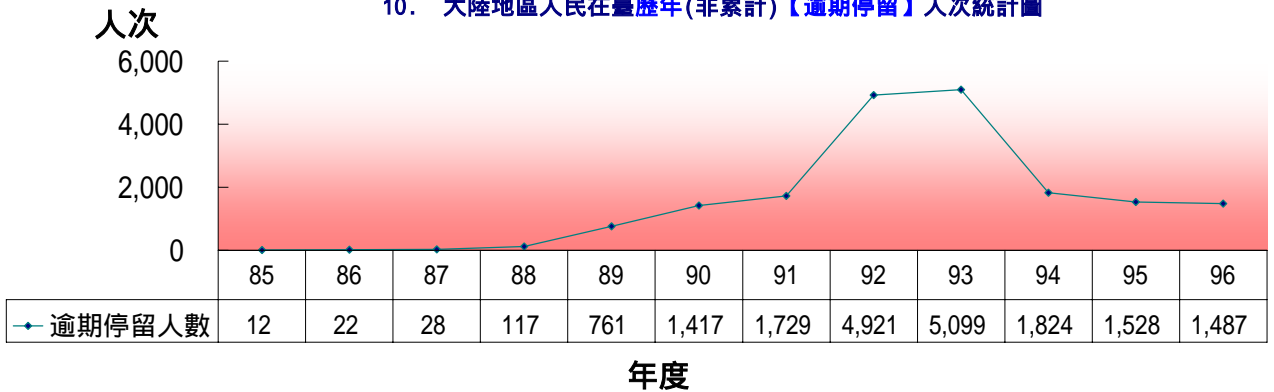

自開放以來截至 97年3月兩岸交流統計圖

1. 【臺灣地區】人民進入大陸地區人次統計圖

2. 大陸地區人民核准來台 總計人次【含社會、文教、經濟交流暨定居居留、觀光、小三通及其他】統計圖

3. 大陸地區人民來台入境總計人次【含社會、文教、經濟交流暨定居居留、觀光、小三通及其他】統計圖

4. 大陸地區人民核准來台【探親、探病、奔喪、團聚及其他】總計人次統計圖

5. 大陸地區人民來臺【探親、探病、奔喪、團聚及其他】入境總計人次統計圖

6. 大陸地區人民【不含大陸配偶】核准人數/入境人次來臺【居留、定居】統計圖

7. 【大陸配偶】來台【依親、長居暨定居】核准人數/入境人次統計圖

8. 【大陸配偶】婚姻驗證數、結婚登記數統計圖

自開放以來截至 97年3月兩岸交流統計圖

9. 大陸地區人民【自海外申請】核准來台人次統計圖

10. 大陸地區人民在臺歷年(非累計)【逾期停留】人次統計圖

11. 大陸地區人民【非法入境】緝獲、遣返人次暨遣返次數統計圖