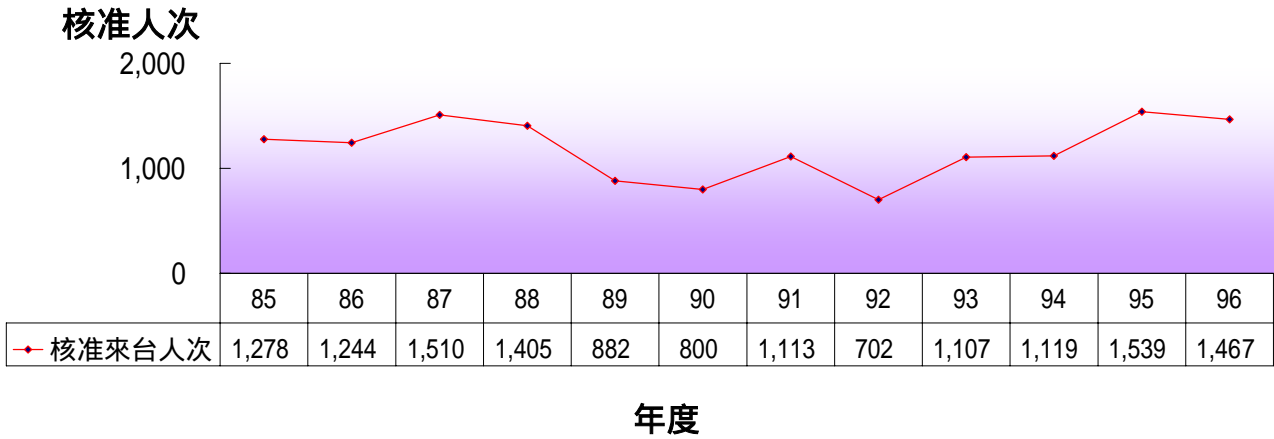

自開放以來截至 97年3月兩岸交流統計圖

1. 【臺灣地區】人民進入大陸地區人次統計圖

2. 大陸地區人民核准來台 總計人次【含社會、文教、經濟交流暨定居居留、觀光、小三通及其他】統計圖

3. 大陸地區人民來台入境總計人次【含社會、文教、經濟交流暨定居居留、觀光、小三通及其他】統計圖

4. 大陸地區人民核准來台【探親、探病、奔喪、團聚及其他】總計人次統計圖

5. 大陸地區人民來臺【探親、探病、奔喪、團聚及其他】入境總計人次統計圖

6. 大陸地區人民【不含大陸配偶】核准人數/入境人次來臺【居留、定居】統計圖

7. 【大陸配偶】來台【依親、長居暨定居】核准人數/入境人次統計圖

8. 【大陸配偶】婚姻驗證數、結婚登記數統計圖

自開放以來截至 97年3月兩岸交流統計圖

9. 大陸地區人民【自海外申請】核准來台人次統計圖

10. 大陸地區人民在臺歷年(非累計)【逾期停留】人次統計圖

11. 大陸地區人民【非法入境】緝獲、遣返人次暨遣返次數統計圖