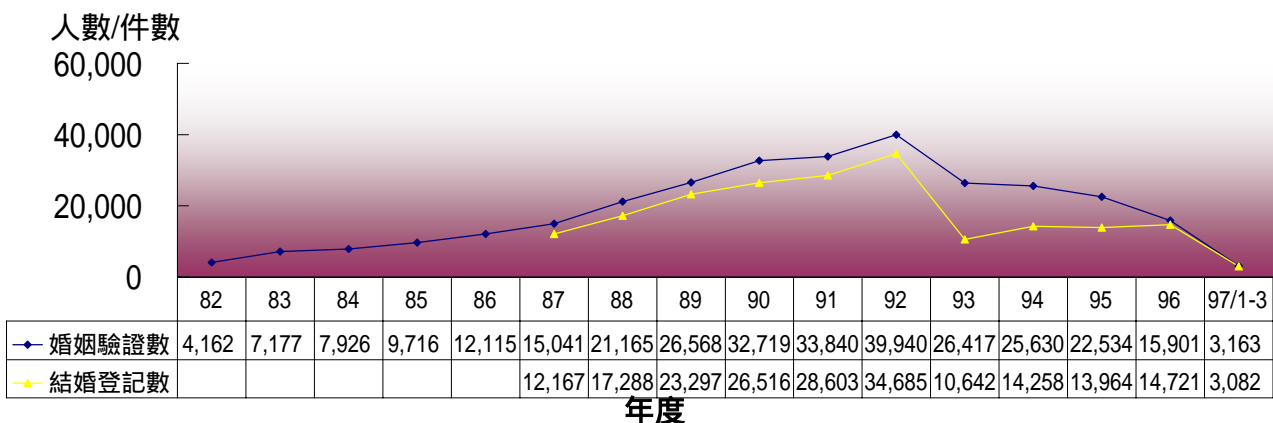

自開放以來截至 97年3月兩岸交流統計圖

1. 【臺灣地區】人民進入大陸地區人次統計圖

2. 大陸地區人民核准來台 總計人次【含社會、文教、經濟交流暨定居居留、觀光、小三通及其他】統計圖

3. 大陸地區人民來台入境總計人次【含社會、文教、經濟交流暨定居居留、觀光、小三通及其他】統計圖

4. 大陸地區人民核准來台【探親、探病、奔喪、團聚及其他】總計人次統計圖

5. 大陸地區人民來臺【探親、探病、奔喪、團聚及其他】入境總計人次統計圖

6. 大陸地區人民【不含大陸配偶】核准人數/入境人次來臺【居留、定居】統計圖

7. 【大陸配偶】來台【依親、長居暨定居】核准人數/入境人次統計圖

8. 【大陸配偶】婚姻驗證數、結婚登記數統計圖

自開放以來截至 97年3月兩岸交流統計圖

9. 大陸地區人民【自海外申請】核准來台人次統計圖

10. 大陸地區人民在臺歷年(非累計)【逾期停留】人次統計圖

11. 大陸地區人民【非法入境】緝獲、遣返人次暨遣返次數統計圖