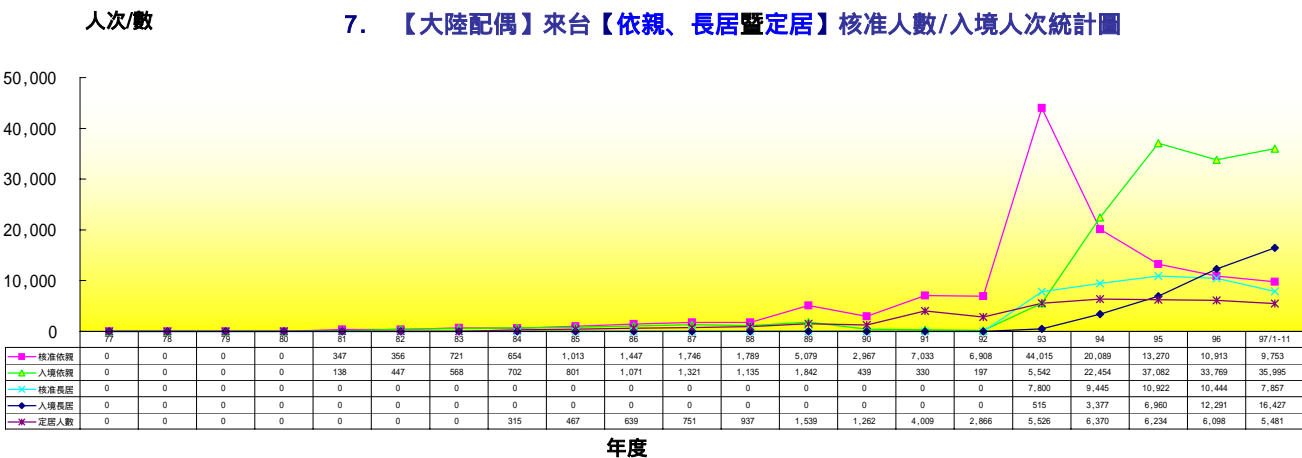

## 3. 大陸地區人民來台入境總計人次【含社會、文教、經濟交流暨定居居留、觀光、小三通及其他】統計圖

人次

## 4. 大陸地區人民核准來台【探親、探病、奔喪、團聚及其他】總計人次統計圖

人次

自開放以來截至 97年11月兩岸交流統計圖

5. 大陸地區人民來臺【探親、探病、奔喪、團聚及其他】入境總計人次統計圖

6. 大陸地區人民【不含大陸配偶】核准人數/入境人次來臺【居留、定居】統計圖

7. 【大陸配偶】來台【依親、長居暨定居】核准人數/入境人次統計圖

8. 【大陸配偶】婚姻驗證數、結婚登記數統計圖

自開放以來截至 97年11月兩岸交流統計圖

9. 大陸地區人民【自海外申請】核准來台人次統計圖

10. 大陸地區人民在臺歷年(非累計)【逾期停留】人次統計圖

11. 大陸地區人民【非法入境】緝獲、遣返人次暨遣返次數統計圖