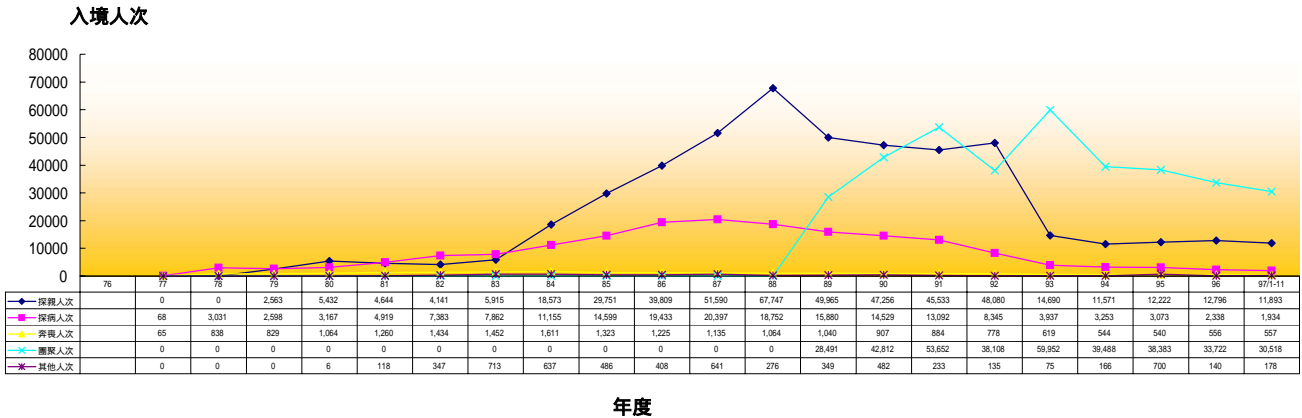

## 1. 【臺灣地區】人民進入大陸地區人次統計圖

註：大陸「國家旅遊局」者，97年度為截至11月底止數據。

## 2. 大陸地區人民核准來台 總計人次【含社會、文教、經濟交流暨定居居留、觀光、小三通及其他】統計圖

人次

## 3. 大陸地區人民來台入境總計人次【含社會、文教、經濟交流暨定居居留、觀光、小三通及其他】統計圖

人次

## 4. 大陸地區人民核准來台【探親、探病、奔喪、團聚及其他】總計人次統計圖

人次

自開放以來截至 97年11月兩岸交流統計圖

5. 大陸地區人民來臺【探親、探病、奔喪、團聚及其他】入境總計人次統計圖

6. 大陸地區人民【不含大陸配偶】核准人數/入境人次來臺【居留、定居】統計圖

7. 【大陸配偶】來台【依親、長居暨定居】核准人數/入境人次統計圖

8. 【大陸配偶】婚姻驗證數、結婚登記數統計圖

自開放以來截至 97年11月兩岸交流統計圖