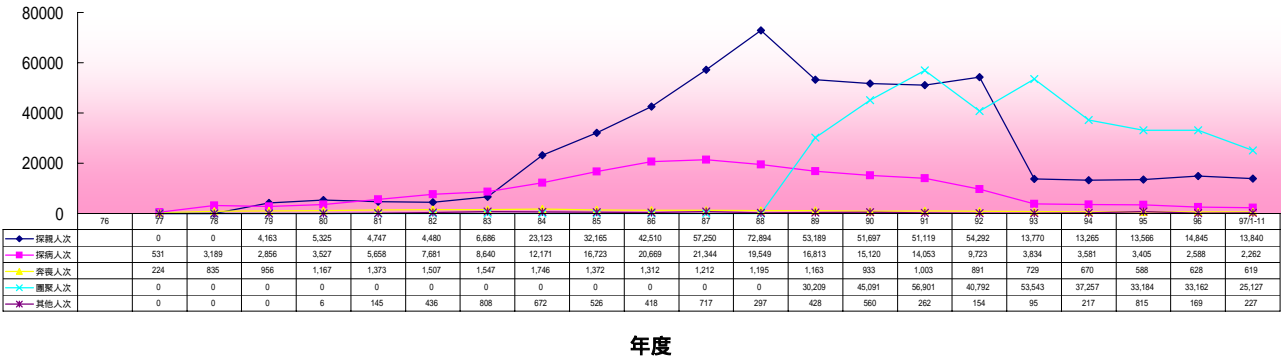

4. 大陸地區人民核准來台【探親、探病、奔喪、團聚及其他】總計人次統計圖

人次