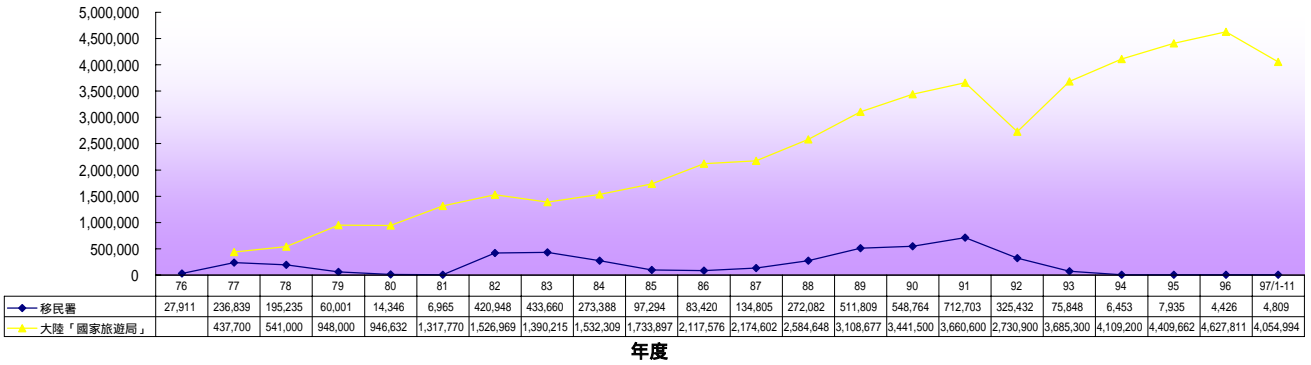

# 自開放以來截至 97年11月兩岸交流統計圖

人次

## 1. 【臺灣地區】人民進入大陸地區人次統計圖

註：大陸「國家旅遊局」者，97年度為截至11月底止數據。