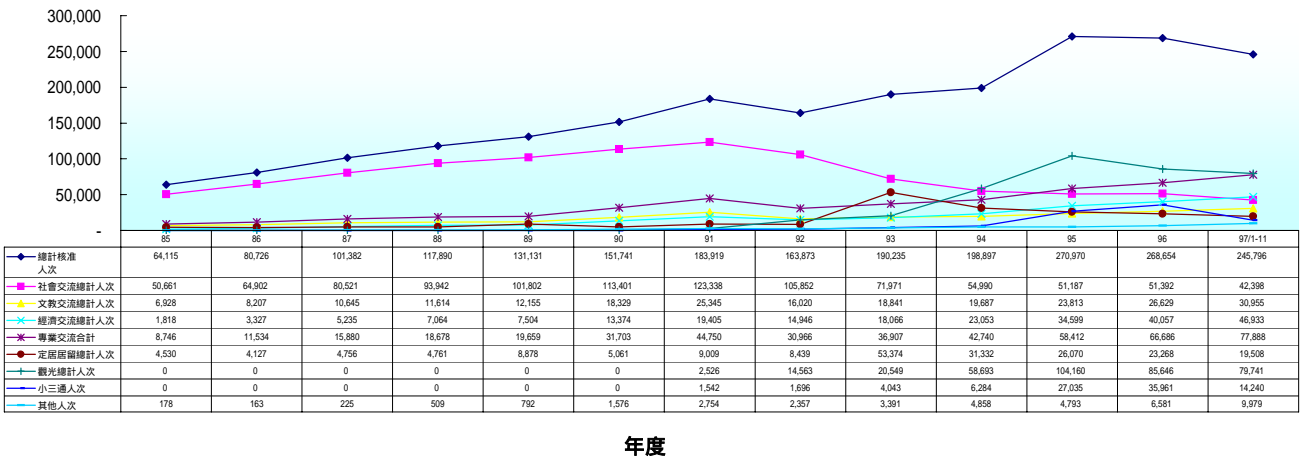

2. 大陸地區人民核准來台 總計人次【含社會、文教、經濟交流暨定居居留、觀光、小三通及其他】統計圖

人次