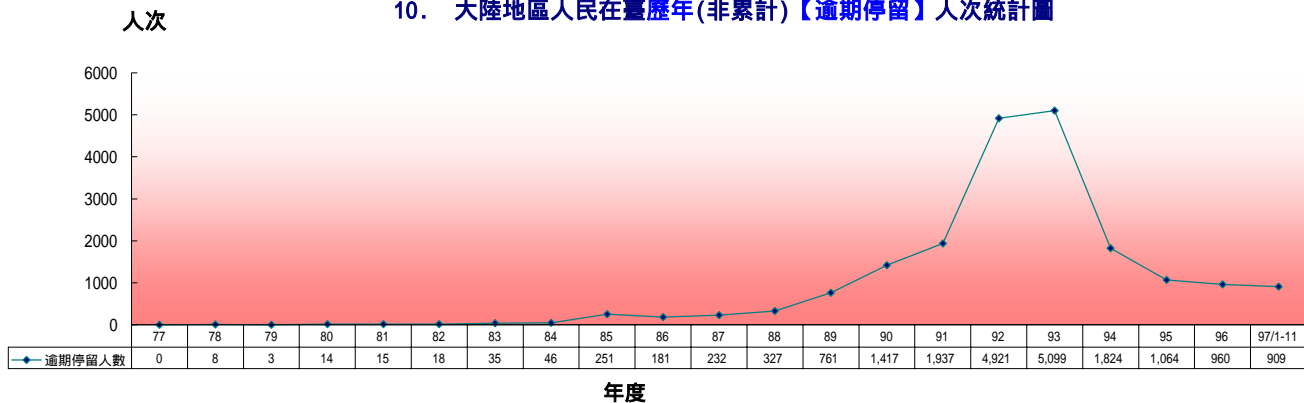

## 3. 大陸地區人民來台入境總計人次【含社會、文教、經濟交流暨定居居留、觀光、小三通及其他】統計圖

人次

## 4. 大陸地區人民核准來台【探親、探病、奔喪、團聚及其他】總計人次統計圖

人次

自開放以來截至 97年11月兩岸交流統計圖

5. 大陸地區人民來臺【探親、探病、奔喪、團聚及其他】入境總計人次統計圖

6. 大陸地區人民【不含大陸配偶】核准人數/入境人次來臺【居留、定居】統計圖

7. 【大陸配偶】來台【依親、長居暨定居】核准人數/入境人次統計圖

8. 【大陸配偶】婚姻驗證數、結婚登記數統計圖

自開放以來截至 97年11月兩岸交流統計圖

9. 大陸地區人民【自海外申請】核准來台人次統計圖

10. 大陸地區人民在臺歷年(非累計)【逾期停留】人次統計圖

11. 大陸地區人民【非法入境】緝獲、遣返人次暨遣返次數統計圖