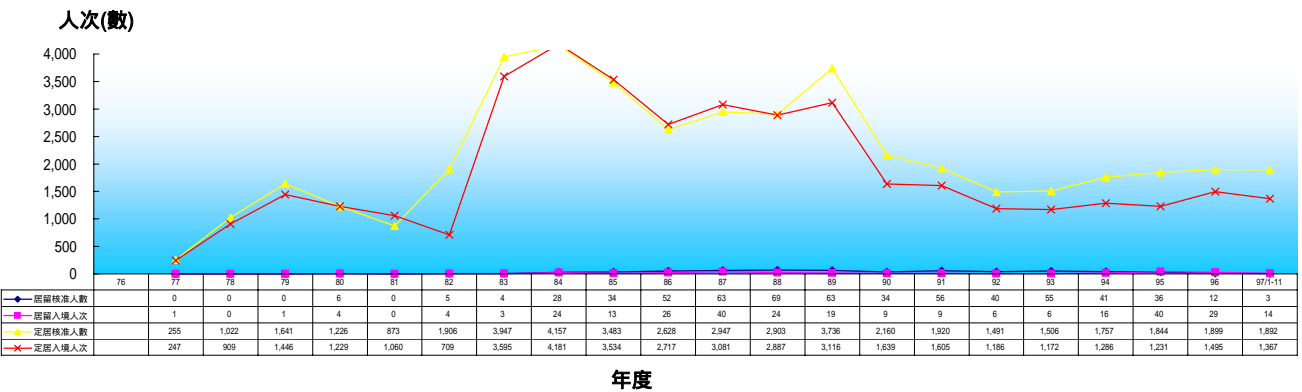

## 3. 大陸地區人民來台入境總計人次【含社會、文教、經濟交流暨定居居留、觀光、小三通及其他】統計圖

人次

## 4. 大陸地區人民核准來台【探親、探病、奔喪、團聚及其他】總計人次統計圖

人次

自開放以來截至 97年11月兩岸交流統計圖

5. 大陸地區人民來臺【探親、探病、奔喪、團聚及其他】入境總計人次統計圖

6. 大陸地區人民【不含大陸配偶】核准人數/入境人次來臺【居留、定居】統計圖

7. 【大陸配偶】來台【依親、長居暨定居】核准人數/入境人次統計圖

8. 【大陸配偶】婚姻驗證數、結婚登記數統計圖

自開放以來截至 97年11月兩岸交流統計圖