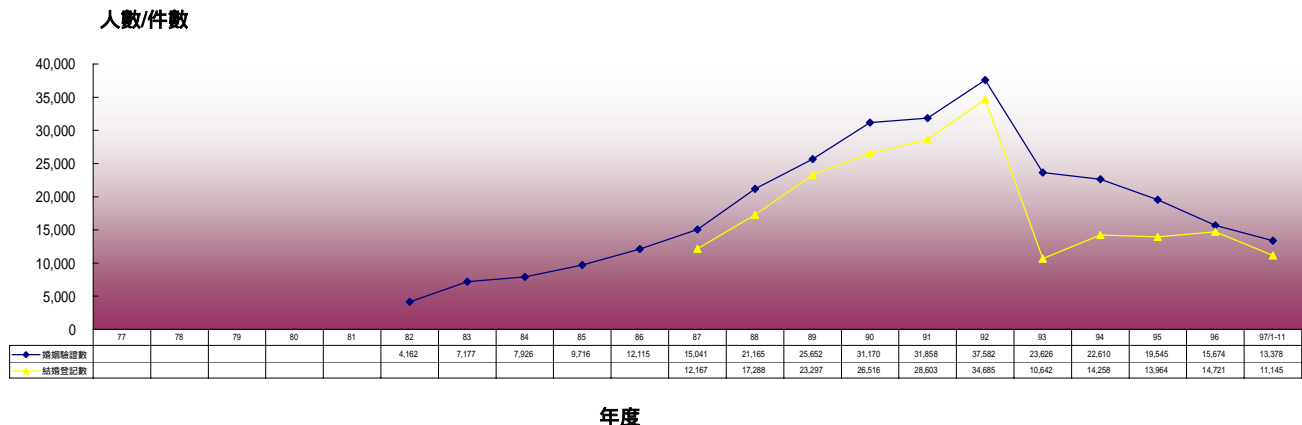

## 3. 大陸地區人民來台入境總計人次【含社會、文教、經濟交流暨定居居留、觀光、小三通及其他】統計圖

人次

## 4. 大陸地區人民核准來台【探親、探病、奔喪、團聚及其他】總計人次統計圖

人次

自開放以來截至 97年11月兩岸交流統計圖

5. 大陸地區人民來臺【探親、探病、奔喪、團聚及其他】入境總計人次統計圖

6. 大陸地區人民【不含大陸配偶】核准人數/入境人次來臺【居留、定居】統計圖

7. 【大陸配偶】來台【依親、長居暨定居】核准人數/入境人次統計圖

8. 【大陸配偶】婚姻驗證數、結婚登記數統計圖

自開放以來截至 97年11月兩岸交流統計圖