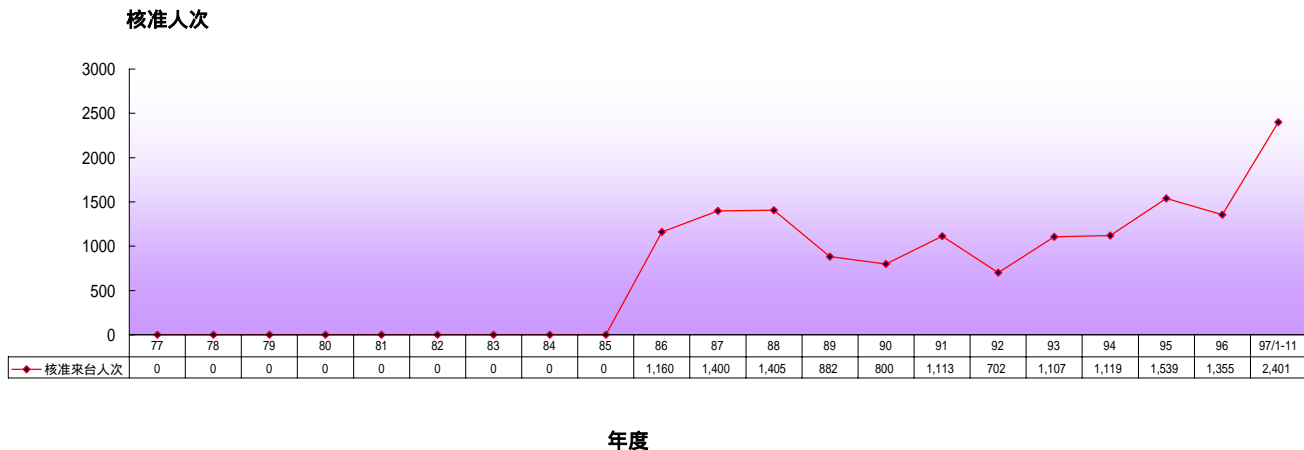

自開放以來截至 97年11月兩岸交流統計圖

9. 大陸地區人民【自海外申請】核准來台人次統計圖