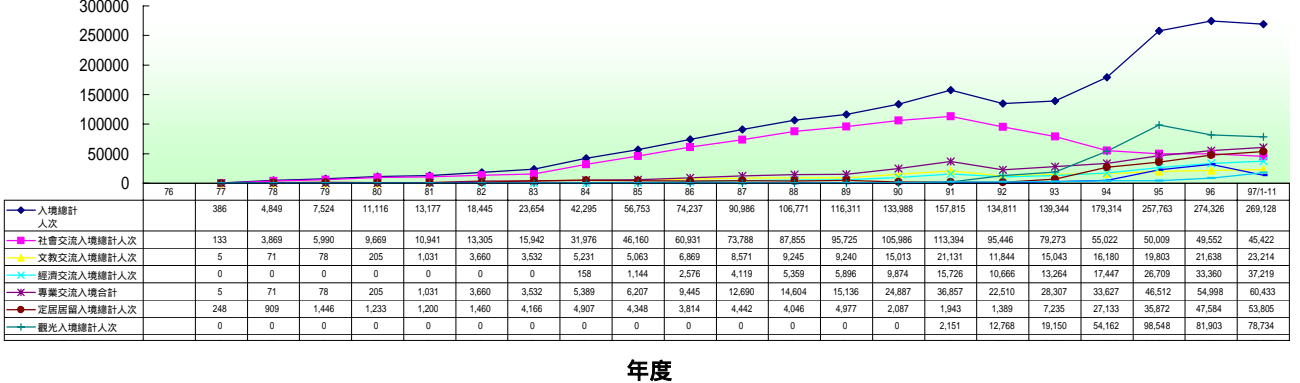

3. 大陸地區人民來台入境總計人次【含社會、文教、經濟交流暨定居居留、觀光、小三通及其他】統計圖

人次