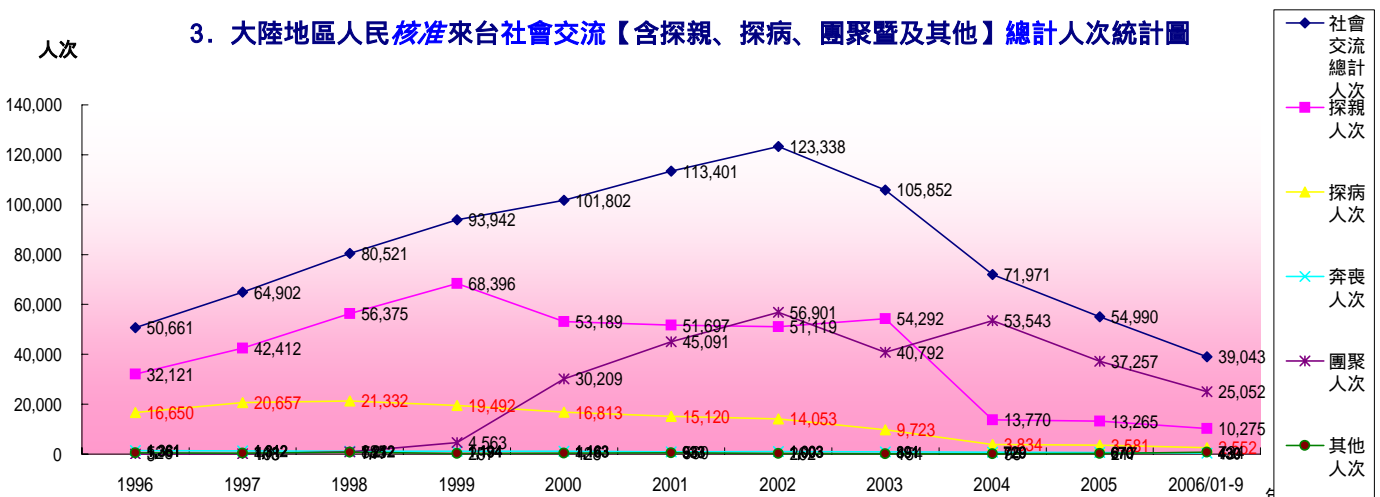

自開放以來截至 95年9月兩岸社會交流統計圖

1. 【臺灣地區】人民進入大陸地區人次統計圖

2. 大陸地區人民進入臺灣地區申請、核准暨入境【含社會、文教、經濟交流暨定居、居留、觀光及其他】總計人次統計圖

3. 大陸地區人民核准來台社會交流【含探親、探病、團聚暨其他】總計人次統計圖

自開放以來截至 95年9月兩岸社會交流統計圖

4. 大陸地區人民來臺社會交流【含探親、探病、奔喪、團聚及其他】入境總計人次統計圖

5. 大陸地區人民【不含大陸配偶】核准人數/入境人次來臺【居留、定居】統計圖

6. 【大陸配偶】來台【依親、長居暨定居】核准人數/入境人次統計圖

自開放以來截至 95年9月兩岸社會交流統計圖