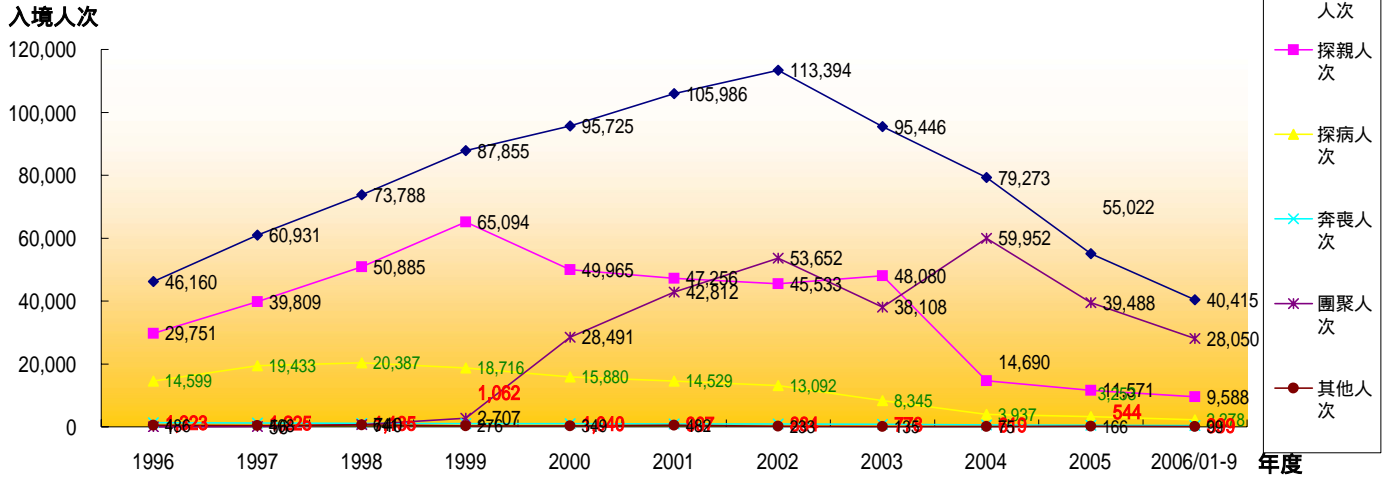

自開放以來截至 95年9月兩岸社會交流統計圖

1. 【臺灣地區】人民進入大陸地區人次統計圖

2. 大陸地區人民進入臺灣地區申請、核准暨入境【含社會、文教、經濟交流暨定居、居留、觀光及其他】總計人次統計圖

3. 大陸地區人民核准來台社會交流【含探親、探病、團聚暨其他】總計人次統計圖

自開放以來截至 95年9月兩岸社會交流統計圖

4. 大陸地區人民來臺社會交流【含探親、探病、奔喪、團聚及其他】入境總計人次統計圖

5. 大陸地區人民【不含大陸配偶】核准人數/入境人次來臺【居留、定居】統計圖

6. 【大陸配偶】來台【依親、長居暨定居】核准人數/入境人次統計圖

自開放以來截至 95年9月兩岸社會交流統計圖