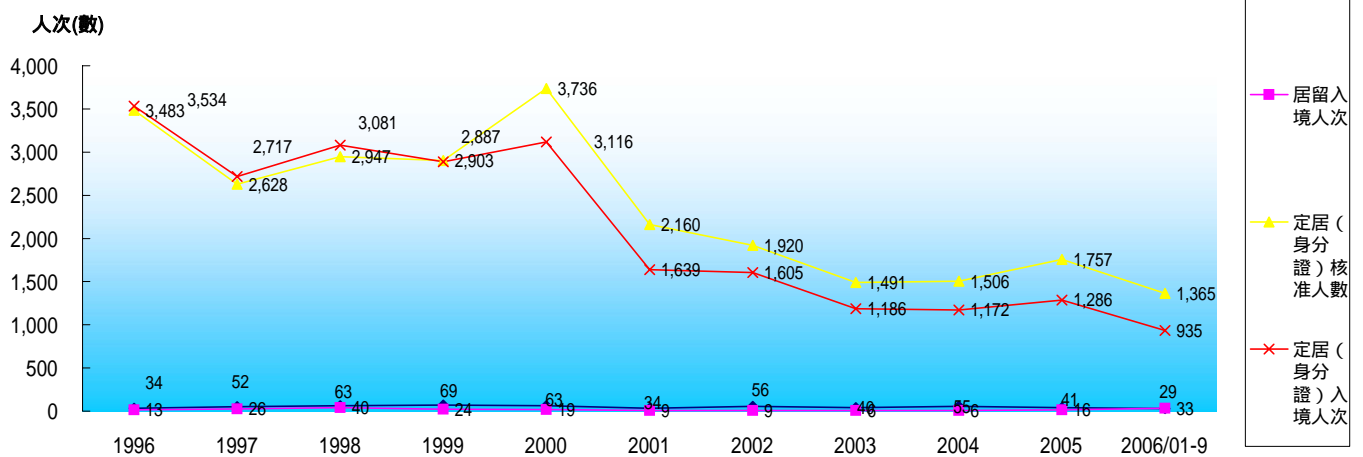

自開放以來截至 95年9月兩岸社會交流統計圖

1. 【臺灣地區】人民進入大陸地區人次統計圖

2. 大陸地區人民進入臺灣地區申請、核准暨入境【含社會、文教、經濟交流暨定居、居留、觀光及其他】總計人次統計圖

3. 大陸地區人民核准來台社會交流【含探親、探病、團聚暨其他】總計人次統計圖

自開放以來截至 95年9月兩岸社會交流統計圖

4. 大陸地區人民來臺社會交流【含探親、探病、奔喪、團聚及其他】入境總計人次統計圖

5. 大陸地區人民【不含大陸配偶】核准人數/入境人次來臺【居留、定居】統計圖

6. 【大陸配偶】來台【依親、長居暨定居】核准人數/入境人次統計圖

自開放以來截至 95年9月兩岸社會交流統計圖