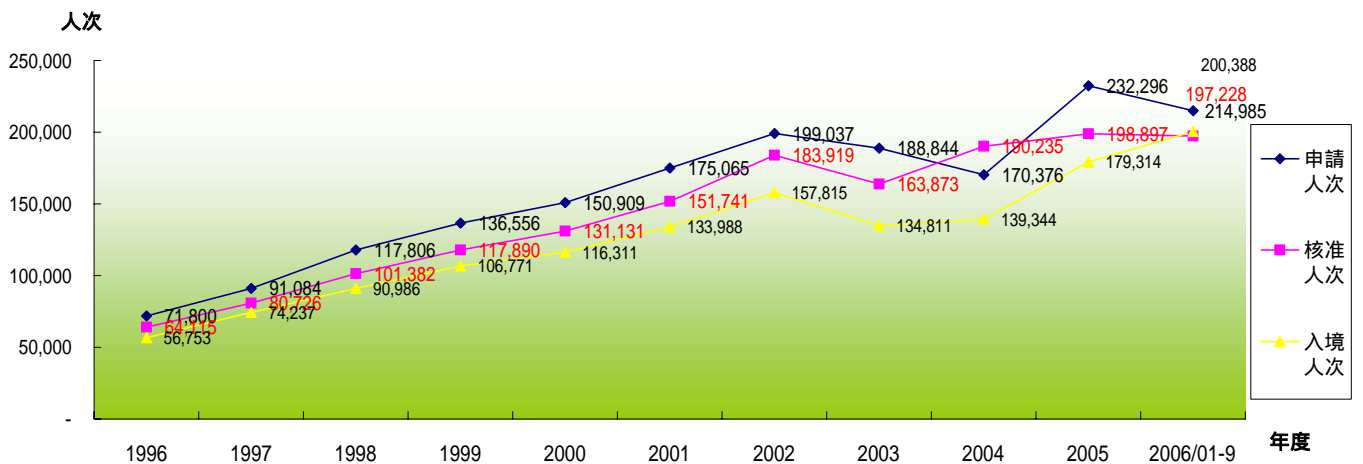

自開放以來截至 95年9月兩岸社會交流統計圖

1. 【臺灣地區】人民進入大陸地區人次統計圖

2. 大陸地區人民進入臺灣地區申請、核准暨入境【含社會、文教、經濟交流暨定居、居留、觀光及其他】總計人次統計圖

3. 大陸地區人民核准來台社會交流【含探親、探病、團聚暨其他】總計人次統計圖

自開放以來截至 95年9月兩岸社會交流統計圖

4. 大陸地區人民來臺社會交流【含探親、探病、奔喪、團聚及其他】入境總計人次統計圖