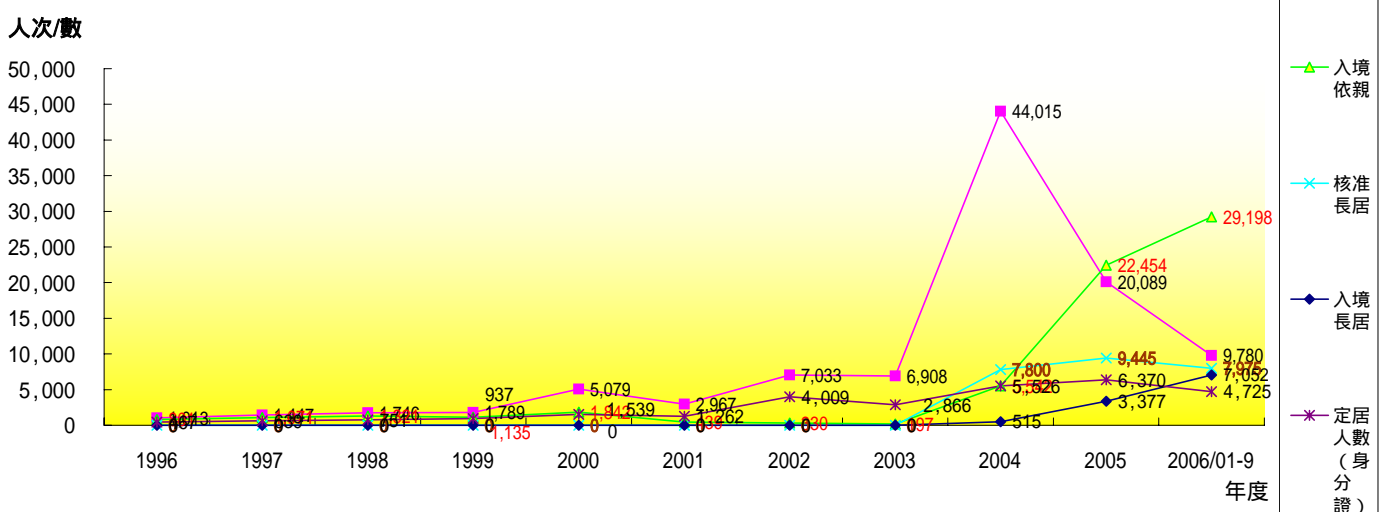

自開放以來截至 95年9月兩岸社會交流統計圖

1. 【臺灣地區】人民進入大陸地區人次統計圖

2. 大陸地區人民進入臺灣地區申請、核准暨入境【含社會、文教、經濟交流暨定居、居留、觀光及其他】總計人次統計圖

3. 大陸地區人民核准來台社會交流【含探親、探病、團聚暨其他】總計人次統計圖

自開放以來截至 95年9月兩岸社會交流統計圖

4. 大陸地區人民來臺社會交流【含探親、探病、奔喪、團聚及其他】入境總計人次統計圖

5. 大陸地區人民【不含大陸配偶】核准人數/入境人次來臺【居留、定居】統計圖

6. 【大陸配偶】來台【依親、長居暨定居】核准人數/入境人次統計圖

自開放以來截至 95年9月兩岸社會交流統計圖