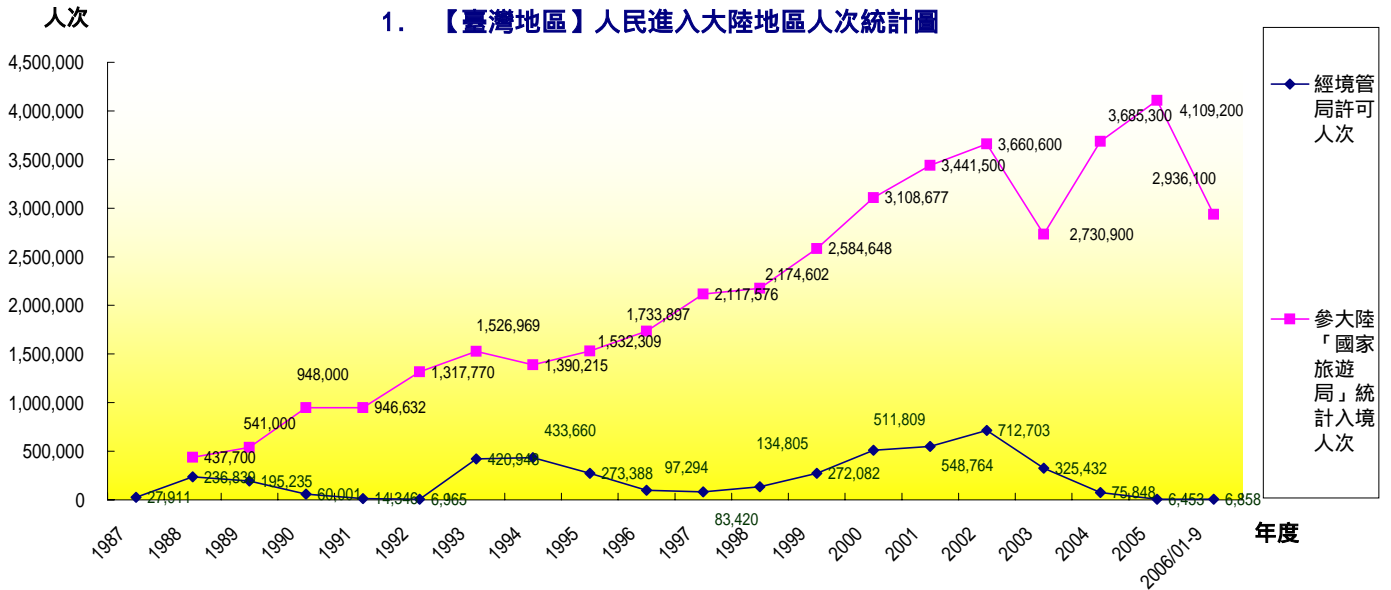

自開放以來截至 95年9月兩岸社會交流統計圖

1. 【臺灣地區】人民進入大陸地區人次統計圖

2. 大陸地區人民進入臺灣地區申請、核准暨入境【含社會、文教、經濟交流暨定居、居留、觀光及其他】總計人次統計圖

3. 大陸地區人民核准來台社會交流【含探親、探病、團聚暨其他】總計人次統計圖

自開放以來截至 95年9月兩岸社會交流統計圖

4. 大陸地區人民來臺社會交流【含探親、探病、奔喪、團聚及其他】入境總計人次統計圖