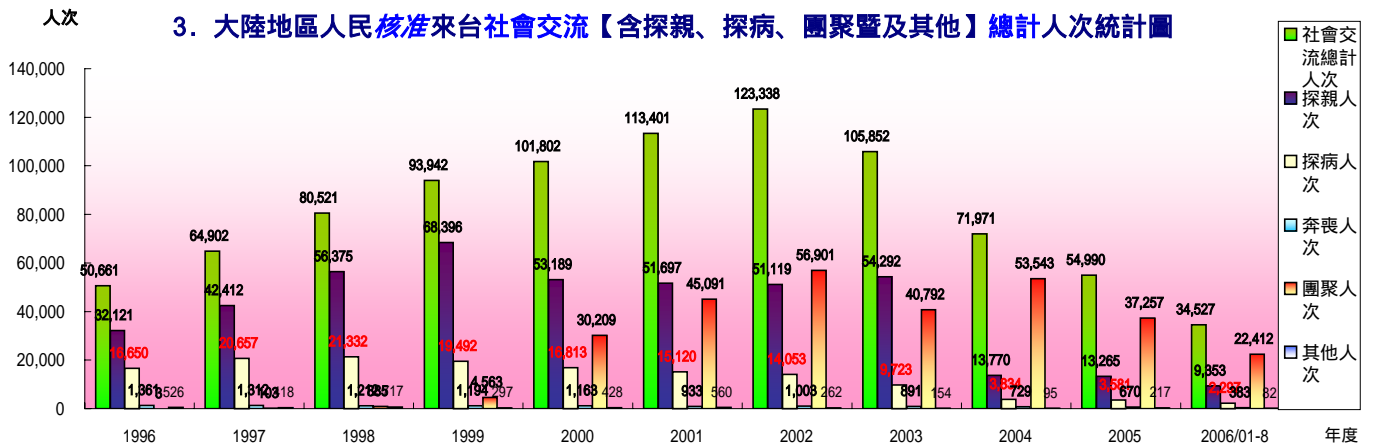

自開放以來截至 95年8月兩岸社會交流統計圖

1. 【臺灣地區】人民進入大陸地區人次統計圖

2. 大陸地區人民進入臺灣地區申請、核准暨入境【含社會、文教、經濟交流暨定居、居留、觀光及其他】總計人次統計圖

3. 大陸地區人民核准來台社會交流【含探親、探病、團聚暨及其他】總計人次統計圖

自開放以來截至 95年8月兩岸社會交流統計圖

自開放以來截至 95年8月兩岸社會交流統計圖