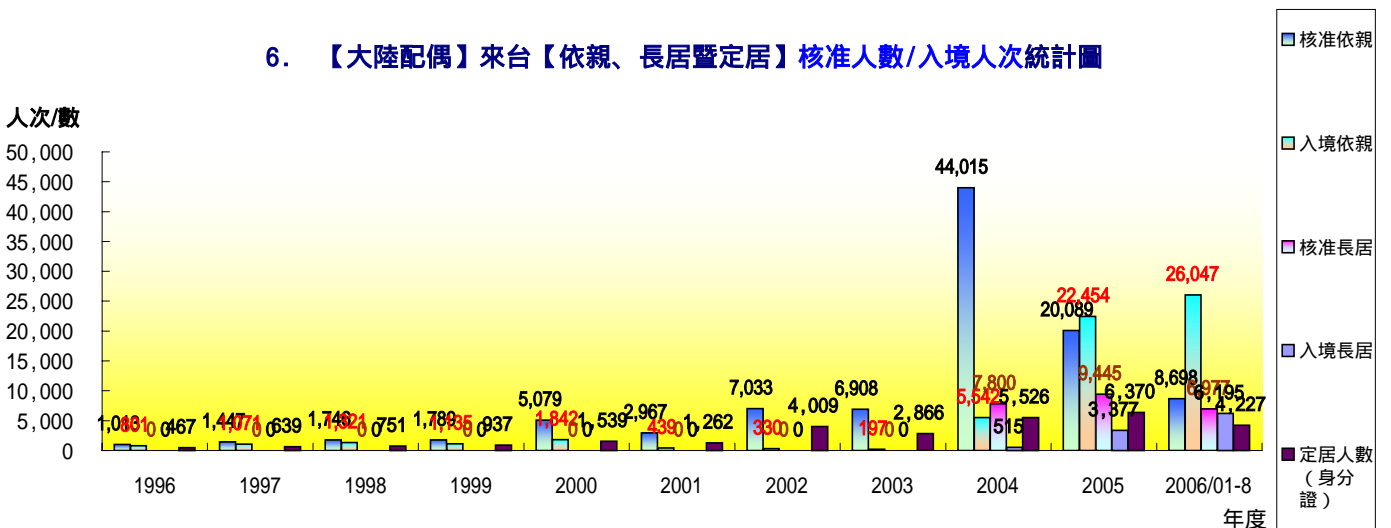

自開放以來截至 95年8月兩岸社會交流統計圖

1. 【臺灣地區】人民進入大陸地區人次統計圖

2. 大陸地區人民進入臺灣地區申請、核准暨入境【含社會、文教、經濟交流暨定居、居留、觀光及其他】總計人次統計圖

3. 大陸地區人民核准來台社會交流【含探親、探病、團聚暨及其他】總計人次統計圖

自開放以來截至 95年8月兩岸社會交流統計圖

自開放以來截至 95年8月兩岸社會交流統計圖