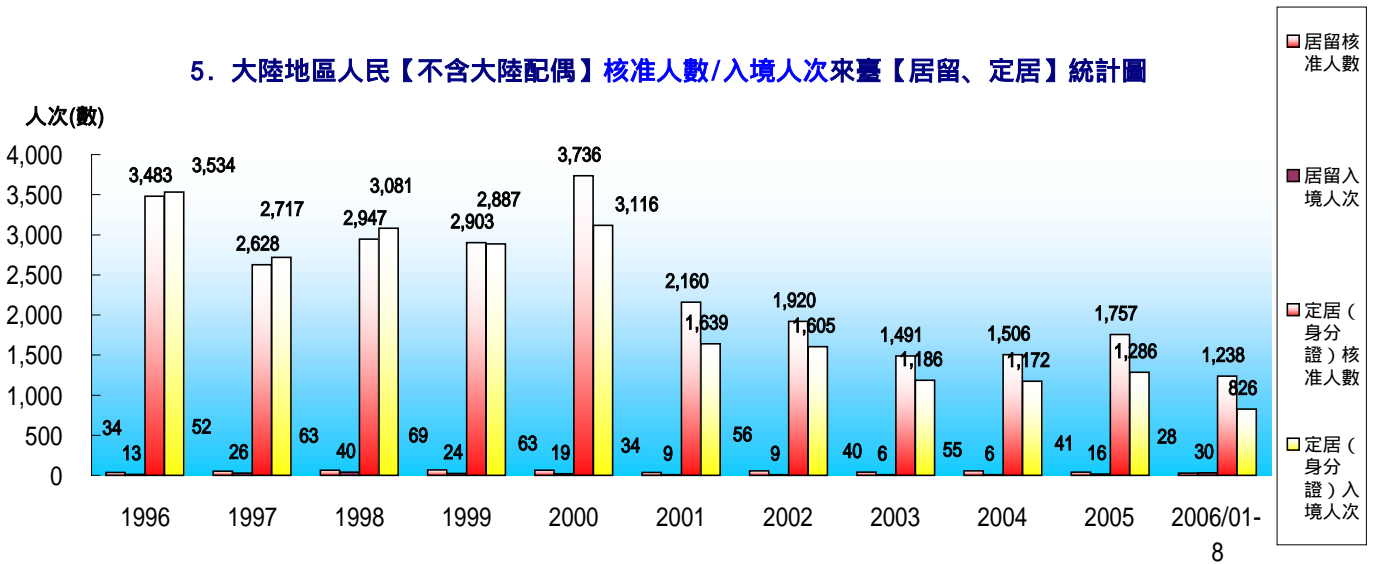

自開放以來截至 95年8月兩岸社會交流統計圖

1. 【臺灣地區】人民進入大陸地區人次統計圖

2. 大陸地區人民進入臺灣地區申請、核准暨入境【含社會、文教、經濟交流暨定居、居留、觀光及其他】總計人次統計圖

3. 大陸地區人民核准來台社會交流【含探親、探病、團聚暨及其他】總計人次統計圖

自開放以來截至 95年8月兩岸社會交流統計圖

自開放以來截至 95年8月兩岸社會交流統計圖