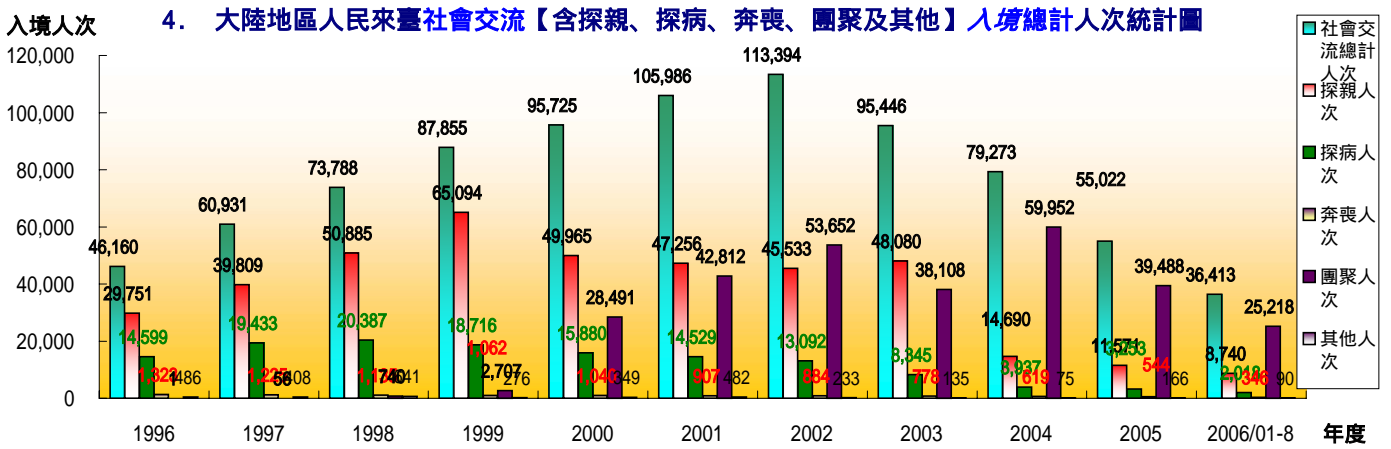

自開放以來截至 95年8月兩岸社會交流統計圖

1. 【臺灣地區】人民進入大陸地區人次統計圖

2. 大陸地區人民進入臺灣地區申請、核准暨入境【含社會、文教、經濟交流暨定居、居留、觀光及其他】總計人次統計圖

3. 大陸地區人民核准來台社會交流【含探親、探病、團聚暨及其他】總計人次統計圖

自開放以來截至 95年8月兩岸社會交流統計圖

自開放以來截至 95年8月兩岸社會交流統計圖