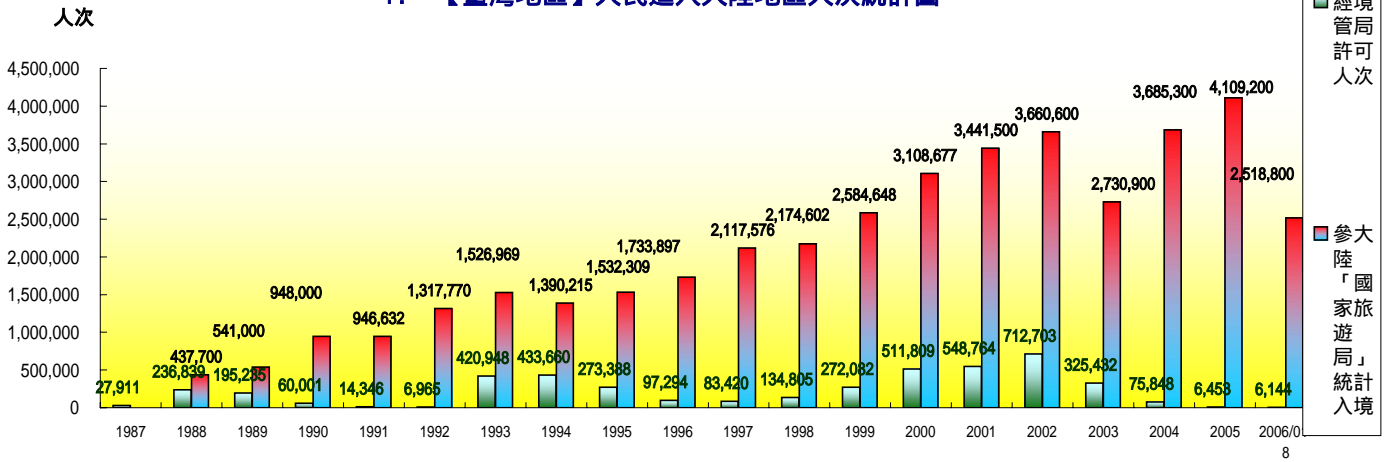

自開放以來截至 95年8月兩岸社會交流統計圖

1. 【臺灣地區】人民進入大陸地區人次統計圖

2. 大陸地區人民進入臺灣地區申請、核准暨入境【含社會、文教、經濟交流暨定居、居留、觀光及其他】總計人次統計圖

3. 大陸地區人民核准來台社會交流【含探親、探病、團聚暨及其他】總計人次統計圖

自開放以來截至 95年8月兩岸社會交流統計圖

自開放以來截至 95年8月兩岸社會交流統計圖