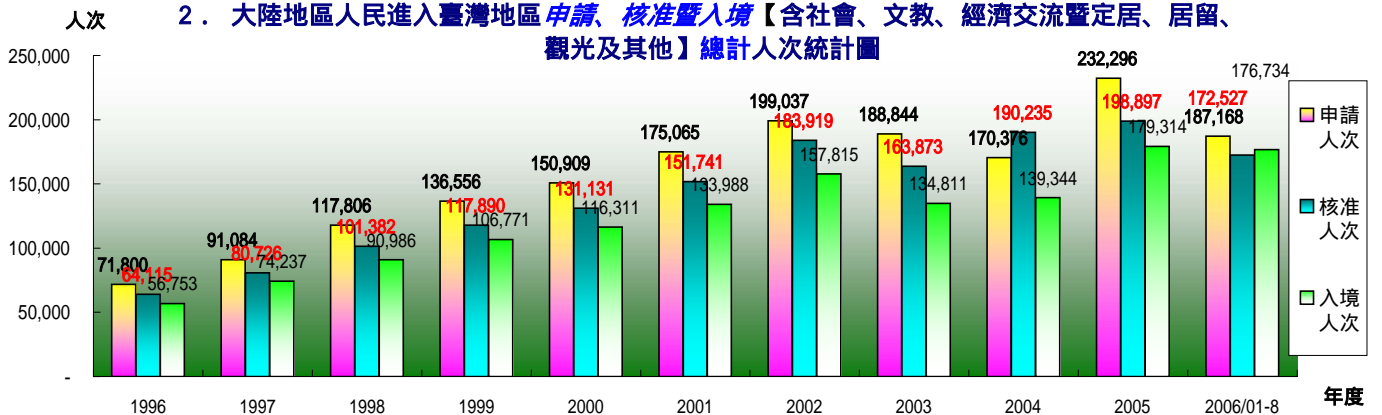

自開放以來截至 95年8月兩岸社會交流統計圖

1. 【臺灣地區】人民進入大陸地區人次統計圖

2. 大陸地區人民進入臺灣地區申請、核准暨入境【含社會、文教、經濟交流暨定居、居留、觀光及其他】總計人次統計圖

3. 大陸地區人民核准來台社會交流【含探親、探病、團聚暨及其他】總計人次統計圖

自開放以來截至 95年8月兩岸社會交流統計圖

自開放以來截至 95年8月兩岸社會交流統計圖