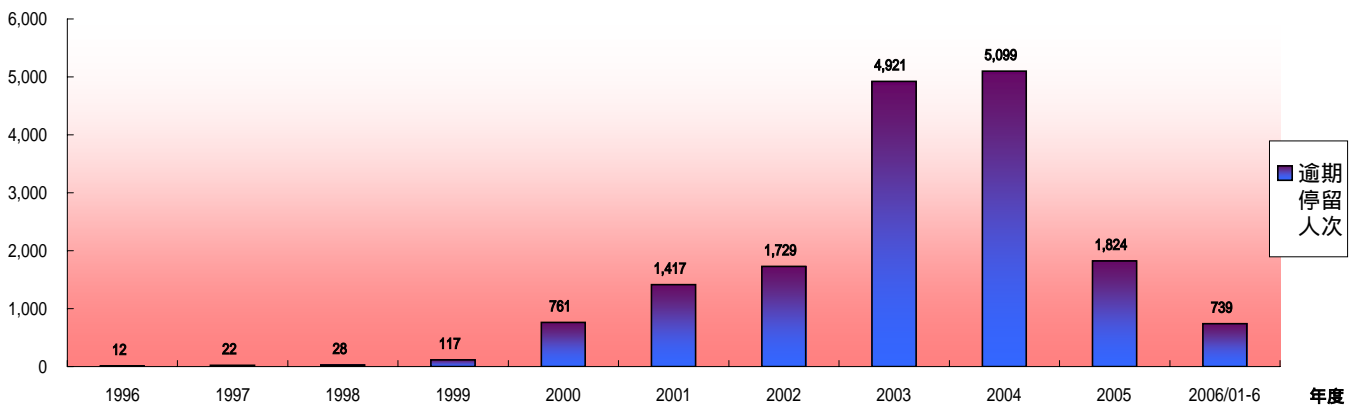

## 自開放以來截至 95年6月兩岸社會交流統計圖

# 自開放以來截至 95年6月兩岸社會交流統計圖

核准人次

7. 大陸地區人民【自海外申請】核准入境人次統計圖

人次

8. 大陸地區人民在臺【逾期停留】人次統計圖

人次及次數

9. 大陸地區人民【非法入境】緝獲、遣返人次暨遣返次數統計圖