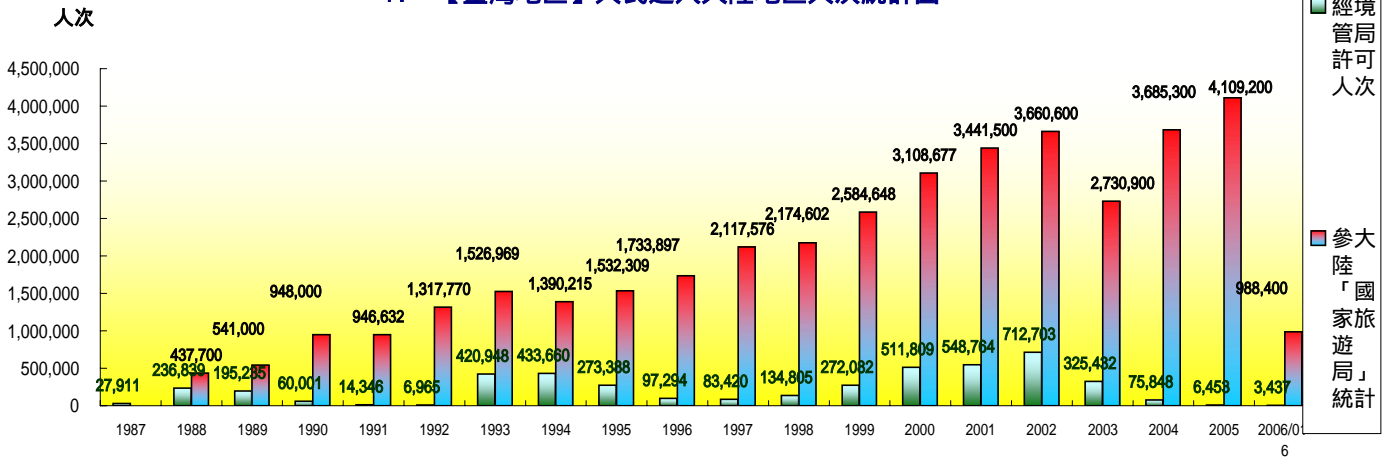

# 自開放以來截至 95年6月兩岸社會交流統計圖

## 1. 【臺灣地區】人民進入大陸地區人次統計圖

## 自開放以來截至 95年6月兩岸社會交流統計圖

# 自開放以來截至 95年6月兩岸社會交流統計圖

核准人次

7. 大陸地區人民【自海外申請】核准入境人次統計圖

人次

8. 大陸地區人民在臺【逾期停留】人次統計圖

人次及次數

9. 大陸地區人民【非法入境】緝獲、遣返人次暨遣返次數統計圖