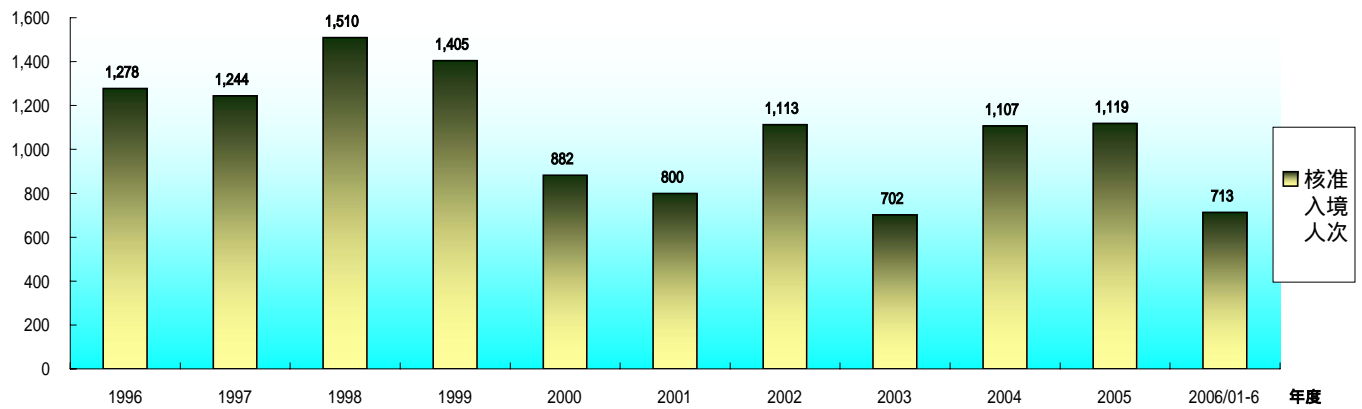

自開放以來截至 95年6月兩岸社會交流統計圖

核准人次

7. 大陸地區人民【自海外申請】核准入境人次統計圖