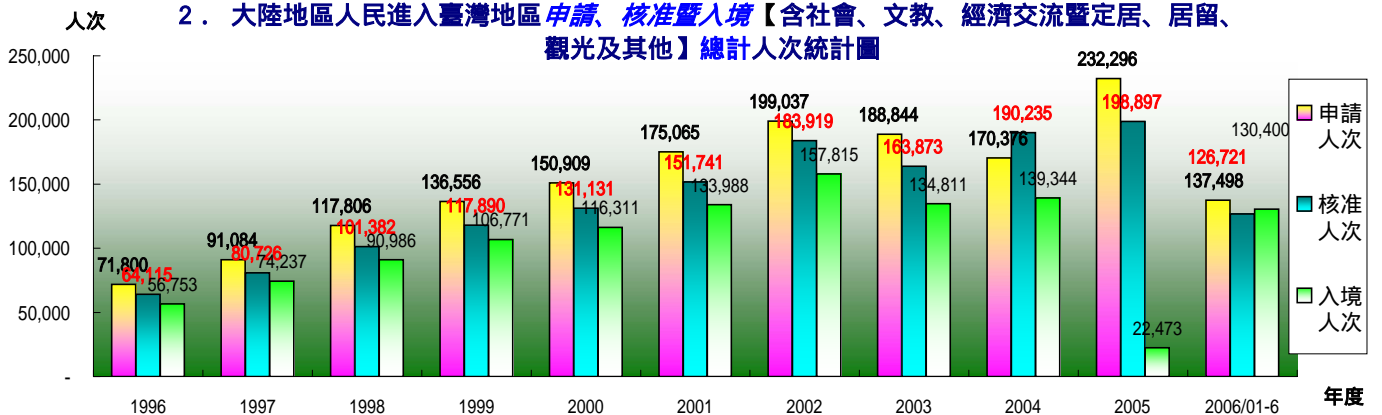

2. 大陸地區人民進入臺灣地區申請、核准暨入境【含社會、文教、經濟交流暨定居、居留、觀光及其他】總計人次統計圖