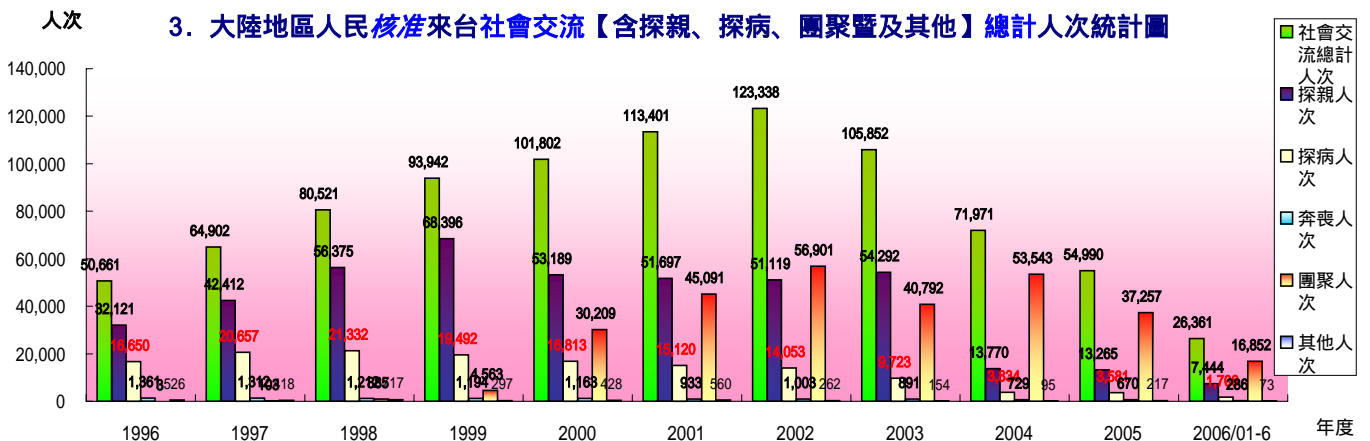

3. 大陸地區人民核准來台社會交流【含探親、探病、團聚暨及其他】總計人次統計圖