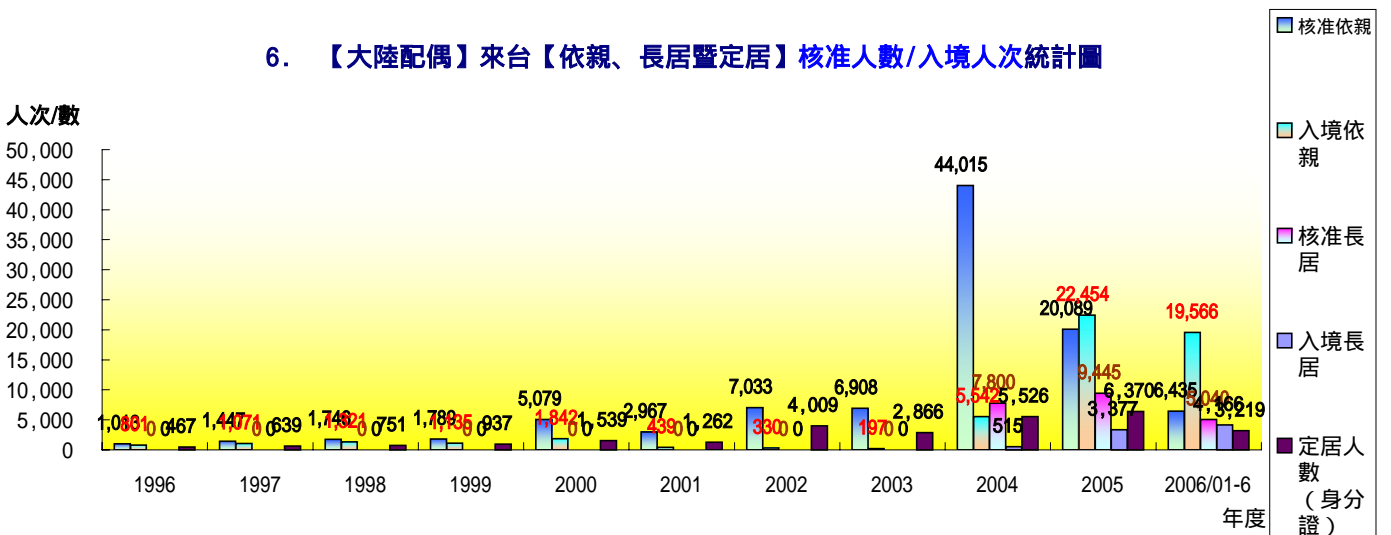

# 自開放以來截至 95年6月兩岸社會交流統計圖

## 1. 【臺灣地區】人民進入大陸地區人次統計圖

## 2. 大陸地區人民進入臺灣地區申請、核准暨入境【含社會、文教、經濟交流暨定居、居留、觀光及其他】總計人次統計圖

## 自開放以來截至 95年6月兩岸社會交流統計圖