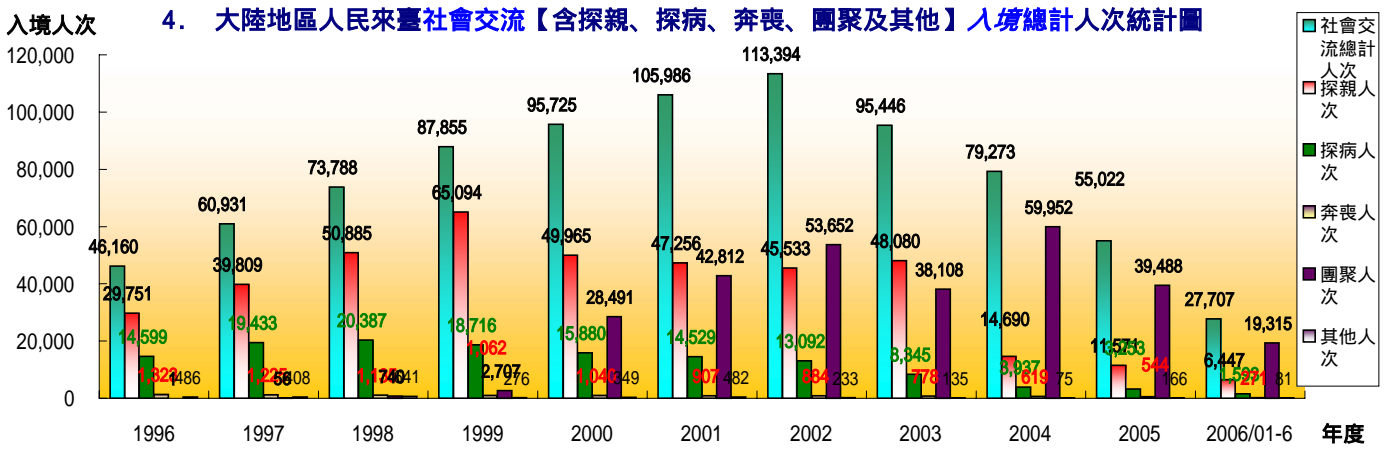

# 自開放以來截至 95年6月兩岸社會交流統計圖

## 1. 【臺灣地區】人民進入大陸地區人次統計圖

## 2. 大陸地區人民進入臺灣地區申請、核准暨入境【含社會、文教、經濟交流暨定居、居留、觀光及其他】總計人次統計圖

## 自開放以來截至 95年6月兩岸社會交流統計圖