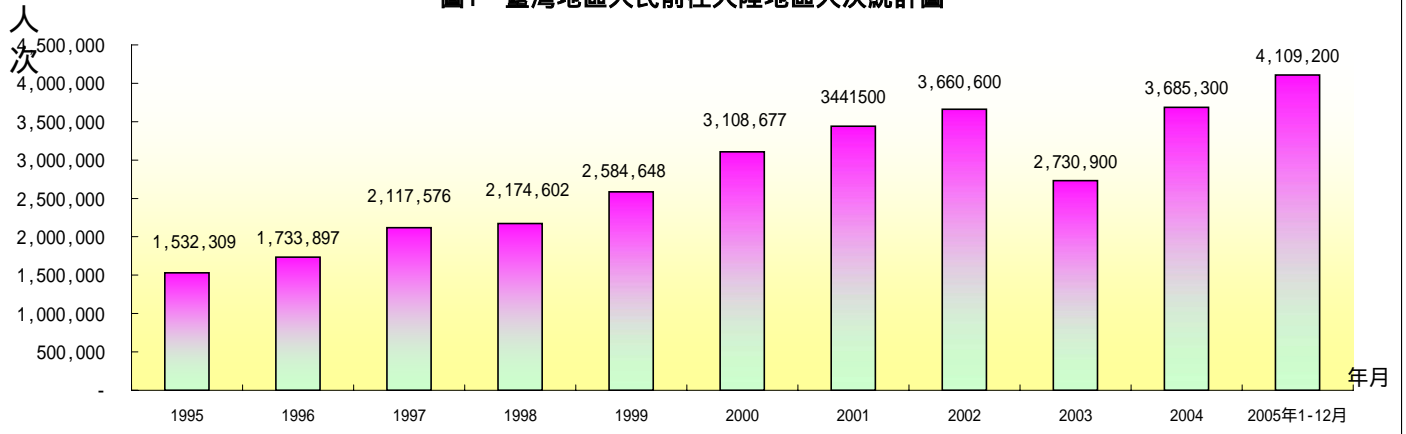

# 94年12月底止兩岸社會交流統計表

## 圖1 臺灣地區人民前往大陸地區人次統計圖