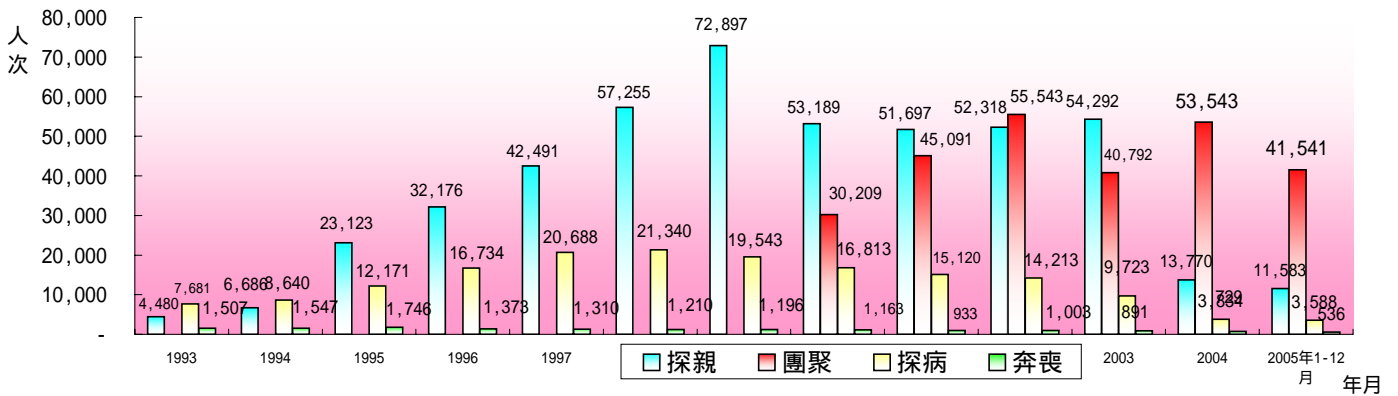

# 94年12月底止兩岸社會交流統計表

## 圖1 臺灣地區人民前往大陸地區人次統計圖

## 圖2 大陸地區人民核准來台探親團聚探病奔喪人次統計圖

## 圖4 大陸地區人民非法入境遣返次數統計圖